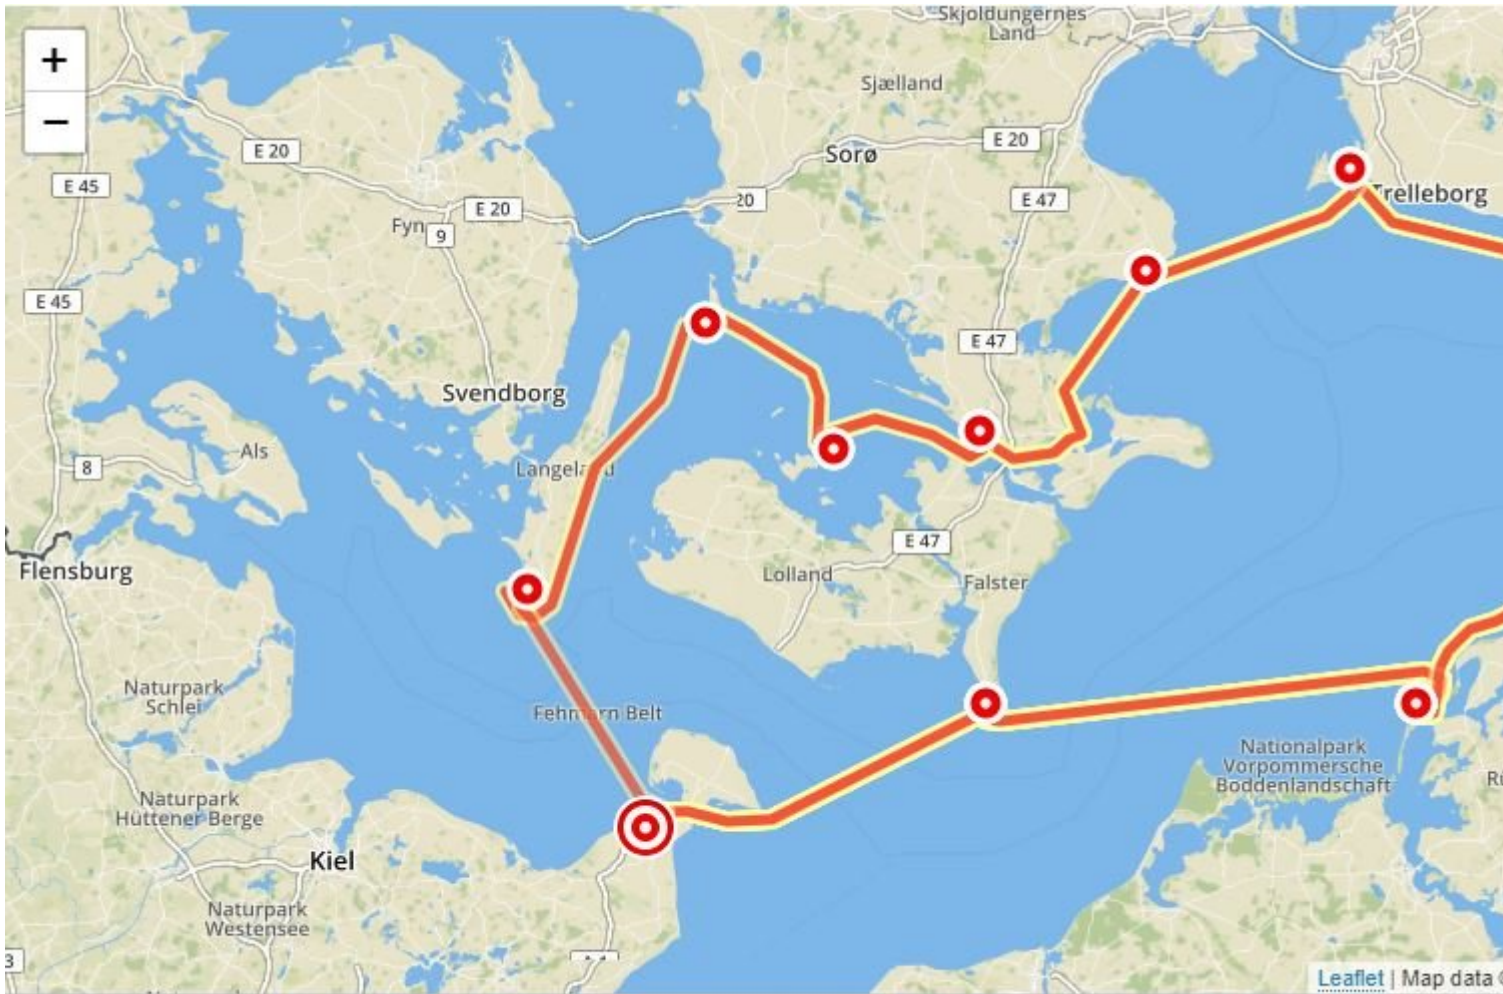

Törnplaner Yachtcharter Ostsee

Der PCO-Törnplaner hilft Ihnen bei der Routenplanung in der Ostsee. Per Klick können Sie den Segeltörn zusammenstellen und diverse Alternativen prüfen.

Herzlich Willkommen zu unserem neuen Törnplaner

Neu starten - Heiligenhafen > Gedser > Vitte > Rønne > Falsterbo-Kanal > Rødvig > Vordingborg > Femø >

Die schönste Freude ist ja bekanntlich die Vorfreude. Und dazu wollen wir Ihnen gern verhelfen! Wir haben versucht, Ihnen in unserem Planungstool unsere Favoriten für die Yachtcharter Ostsee als Törnideen zu zeigen und vorzuschlagen. Sie können sich selbst Ihre Route zusammenstellen und können diese dann an Ihre Crew weiterleiten, entweder als Link oder als PDF. Der Törnplaner wird von uns ständig weiter entwickelt, gern nehmen wir auch Ihre Anregungen mit auf. Probieren Sie es einfach mal aus und entdecken Sie die **schönsten Häfen in der Ostsee**.

---> Hier geht es zum Törnplaner