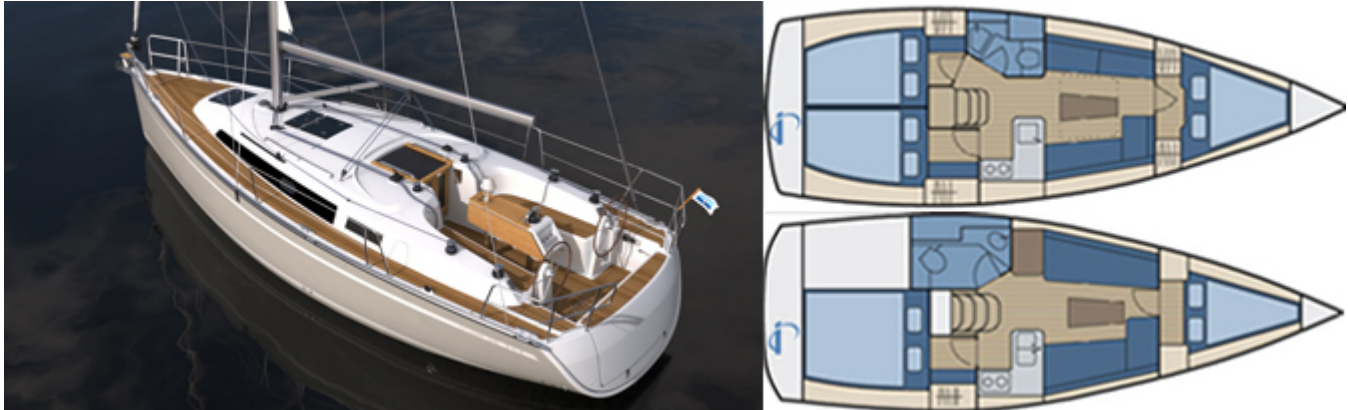

Das doppelte Lottchen ab Laboe

Zwei neue 34er stehen Ihnen ab Laboe zu Verfügung - mit zwei und mit drei Kabinen. Sie haben die Wahl!

Die neue Bavaria cruiser 34 - in zwei Versionen!

Ab dem Frühjahr 2017 können wir Ihnen ab Laboe zwei ungleiche Schwestern anbieten: Eine Bavaria cruiser 34 mit [zwei Kabinen](#) [1] und das Schwesterschiff mit [drei Kabinen](#) [2]!

Sie haben die Wahl! Beide Yachten sind für maximal 4 Personen vorgesehen. Die neue Baureihe der Bavaria-Werft ist eine elegante Fortsetzung der Modellpolitik der letzten Jahre: Schickes Design, praktische Einrichtung, einfache Bedienung und viele Komfort unter und an Deck. **Zwei Steuerräder** sind jetzt Standard, der Durchgang zur Badeplattform bleibt somit frei und der Steuermann kann seine Position optimal wählen.