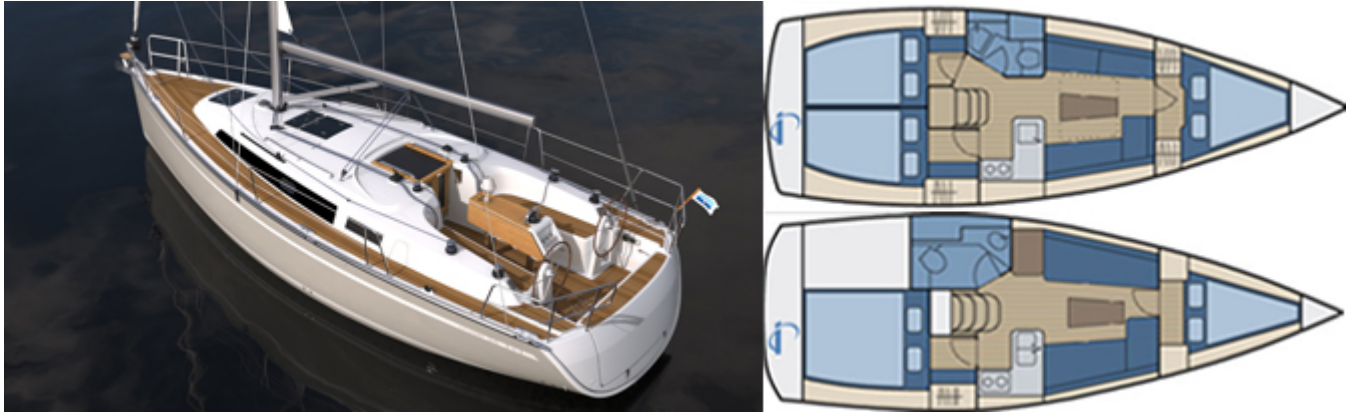

Das doppelte Lottchen ab Laboe

Zwei neue 34er stehen Ihnen ab Laboe zu Verfügung - mit zwei und mit drei Kabinen. Sie haben die Wahl!

Die neue Bavaria cruiser 34 - in zwei Versionen!

Ab dem Frühjahr 2017 können wir Ihnen ab Laboe zwei ungleiche Schwestern anbieten: Eine Bavaria cruiser 34 mit **zwei** Kabinen [1] und das Schwesterschiff mit **drei** Kabinen [2]!

Sie haben die Wahl! Beide Yachten sind für maximal 4 Personen vorgesehen. Die neue Baureihe der Bavaria-Werft ist eine elegante Fortsetzung der Modellpolitik der letzten Jahre: Schickes Design, praktische Einrichtung, einfache Bedienung und viele Komfort unter und an Deck. **Zwei Steuerräder** sind jetzt Standard, der Durchgang zur Badeplattform bleibt somit frei und der Steuermann kann seine Position optimal wählen.