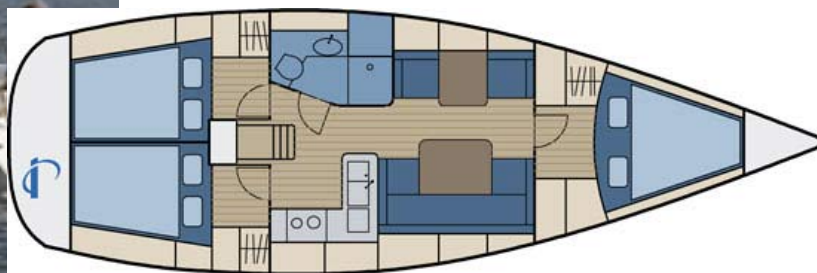

Hanse 370e

Laboe

Sea Spray Nr.: 1703

Länge:	Breite:	Tiefgang:	Segelfläche:	Motor:
11.25 m	3.75 m	1.95 m	71 m ²	40 PS (29.4 KW)
Kojuen:	Kabinen:	Ruder:	Gewicht:	Wassertank:
6	3	Radsteuerung	6.8 t	300 l
Kraftstoff:	Erstwasserung:	Versicherung:		
140 l	2006	inkl. Haftpflicht, Kasko		
Sicherheit:	Segel:	Navigation:	An Deck:	Unter Deck:
Automatikwesten Bootsmannstuhl Bordapotheke Feuerlöscher Handlenzpumpe Lifebelts Nebelhorn Notpinne Notsignale Rettungsinsel Rettungskragen Rettungswesten Taschenlampe UKW-Funk mit DSC UKW: Auch OHNE FUNKSCHEIN buchbar! Wantenschneider	Gennaker Lattengroß Lazy-Bag Lazy-Jacks Rollfock Selbstwendefock	Autopilot Borduhr Echolot Fernglas GPS GPS-Tochter Hafenhandbuch Handpeilkompass Kartenplotter Log Plotter am Steuerstand Seekartensatz 1 - 2 Steuerkompass Wetterempfänger Windex Windmessanlage	Anker mit Kette Badeleiter Badeplattform Bootshaken Cockpit-Tisch elek. Ankerwisch Fender Festmacher Heckdusche Radsteuerung Seereling Sprayhood Winschen Zweitanker	Backofen Borduhr Bordwerkzeug Druckwasserpumpe Dusche Fäkalientank Gasherd 2-flamig Geschirr komplett Heizlüfter el. Heißwasserkocher Kühlschrank Landanschluss 230V Radio (CD) Spüle mit 2 Becken Warmwasser WC
Saison 1:	Saison 2:	Saison 3:	Saison 4:	
1.235,- €/Woche (inkl. Endreinigung) 02.04. - 30.04.2011 17.09. - 22.10.2011	1.425,- €/Woche (inkl. Endreinigung) 30.04. - 14.05.2011 03.09. - 17.09.2011	1.585,- €/Woche (inkl. Endreinigung) 21.05. - 02.07.2011 27.08. - 03.09.2011	1.745,- €/Woche (inkl. Endreinigung) 14.05. - 21.05.2011 02.07. - 27.08.2011	