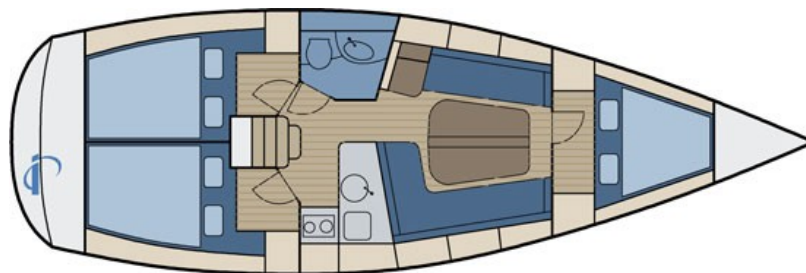

# Delphia 37

Heiligenhafen

Eulogia Nr.: 710

Länge:	Breite:	Tiefgang:	Segelfläche:	Motor:
--------	---------	-----------	--------------	--------

10.84 m	3.67 m	1.92 m	72 m <sup>2</sup>	22 KW (30 PS)
---------	--------	--------	-------------------	---------------