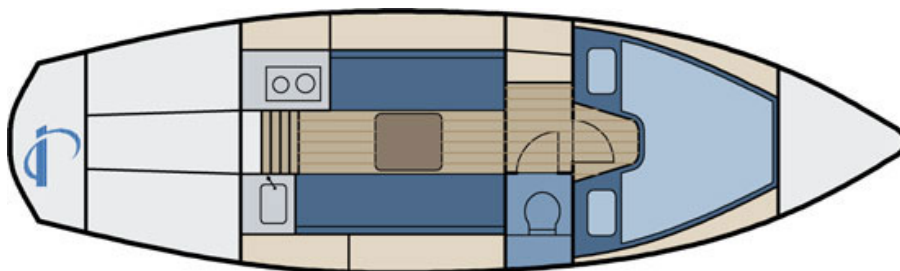

Bianca 27

Lübeck

Tilbud Nr.: 1572

Länge:	Breite:	Tiefgang:	Segelfläche:	Motor:
--------	---------	-----------	--------------	--------

8.25 m	2.44 m	1.40 m	30 m ²	Diesel 20 PS/14 KW
--------	--------	--------	-------------------	--------------------