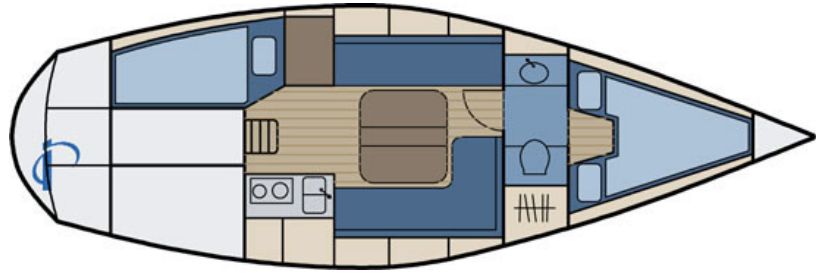

Bavaria 890

Burgtiefe

Brise Nr.: 883

Länge:	Breite:	Tiefgang:	Segelfläche:	Motor:
8.9 m	2.95 m	1.2 m	43 m ²	17 KW (23 PS)
Kojen:	Kabinen:	Ruder:	Gewicht:	Wassertank:
3	1	Pinne	3.2 t	100 l
Kraftstoff:	Erstwasserung:	Versicherung:		
100 l	1982	inkl. Haftpflicht, Kasko		
Sicherheit:	Segel:	Navigation:	An Deck:	Unter Deck:
Bootsmannstuhl Bordapotheke Feuerlöscher Handlenzpumpe Nebelhorn Notsignale Radarreflektor Rettungsinsel Rettungsring Rettungswesten Taschenlampe UKW-Funk UKW: Auch OHNE FUNKSCHEIN buchbar!	Arbeitsfock Großsegel Lattengroß Rollgenau Sturmfock	Autopilot Barometer Borduhr Echolot Fernglas GPS GPS - Kartenplotter - farbig Hafenhandbuch Handpeilkompass Kartenplotter Log Seekarten Steuerkompass Windlupe Windmessenanlage	Anker m. Kette u. Leine Badeleiter Bootsshaken Fender Festmacher Kuchenbude Sprayhood Wasserschlauch Winschen	Borduhr Bordwerkzeug Druckwasserpumpe Geschirr komplett Heizung (Diesel) Kühlbox Landanschluss 230V Nasszelle Radio (CD) Spüle mit 1 Becken Warmwasser WC Wetempfänger
Vor- und Nachsaison:	Nebensaison:	Hauptsaison:		
640,- €/Woche (inkl. Endreinigung) 31.03. - 28.04.2012 15.09. - 20.10.2012	740,- €/Woche (inkl. Endreinigung) 28.04. - 30.06.2012 25.08. - 15.09.2012	840,- €/Woche (inkl. Endreinigung) 30.06. - 25.08.2012		
Kaution:	Zahlung:	Übernahme:	Rückgabe:	
500 €	30% bei Vertragsabschluss 70% 4 wochen vor Beginn	Samstag ab 17 Uhr	Samstag bis 10 Uhr	