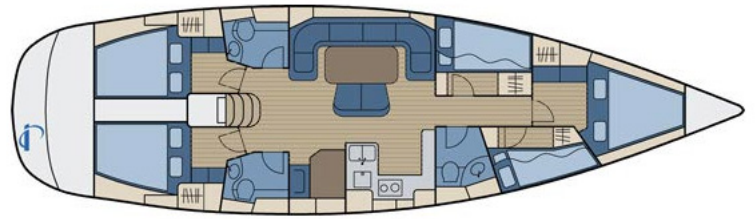

Bavaria 50 cruiser

Großenbrode

Emely Nr.: 1038

Länge:	Breite:	Tiefgang:	Segelfläche:	Motor:
15.43 m	4.55 m	1.85 m	127 m ²	53 kW (72 PS)
Kojuen:	Kabinen:	Ruder:	Gewicht:	Wassertank:
10	5	Radsteuerung	12.6 t	790 l
Kraftstoff:	Erstwasserung:	Versicherung:		
320 l	2008	inkl. Haftpflicht, Kasko		
Sicherheit:	Segel:	Navigation:	An Deck:	Unter Deck:
Automatikwesten Bootsmannstuhl Bordapotheke el.Lenzpumpe Feuerlöscher Lifebelts Nebelhorn Notpinne Notsignale Rettungsinsel Rettungsring Taschenlampe UKW-Funk mit DSC Wantenschneider	Rollgenaua Rollgroß Spi. - Einrichtung	Autopilot Barograph Barometer Borduhr Echolot Fernglas GPS Hafenhandbuch Handpeilkompass Kartenplotter Kartenplotter farbig Log Radar Seekarten Steuerkompass Windex Windmessenanlage	Anker mit Kette Badeleiter Badeplattform Beiboot möglich Bootshaken Bugstrahlruder Cockpit-Tisch Cockpitdusche Decksbeleuchtung elek. Ankerwisch Fender Festmacher Heckanker Radsteuerung Seereling Sprayhood Teak im Cockpit Winschen Zweitanker	2 Nasszellen 3 Nasszellen Backofen Bordwerkzeug Dusche Fäkalientank Gasherd 2-flamig Geschirr komplett Heizung (Gas) Kühlbox Landanschluss 230V Radio (CD) Spüle mit 2 Becken Warmwasser WC
Saison 1:	Saison 2:	Saison 3:	Saison 4:	Saison 5:
1.928,- €/Woche (inkl. Endreinigung) 31.03. - 28.04.2012 15.09. - 29.09.2012 06.10. - 20.10.2012	2.228,- €/Woche (inkl. Endreinigung) 28.04. - 12.05.2012 29.09. - 06.10.2012	3.128,- €/Woche (inkl. Endreinigung) 12.05. - 19.05.2012 02.06. - 09.06.2012	2.878,- €/Woche (inkl. Endreinigung) 19.05. - 02.06.2012 09.06. - 30.06.2012 25.08. - 15.09.2012	3.278,- €/Woche (inkl. Endreinigung) 30.06. - 25.08.2012