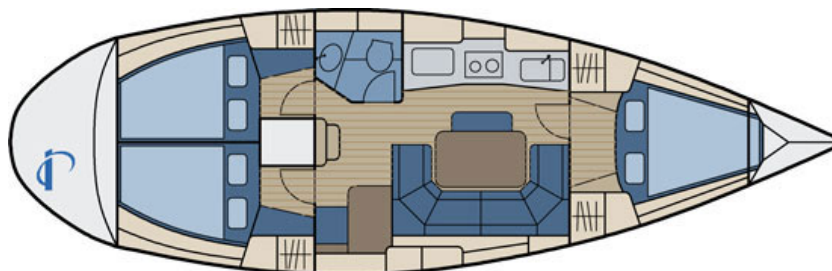

Bavaria 36

Greifswald

Wiebke Nr.: 29

Länge:	Breite:	Tiefgang:	Segelfläche:	Motor:
11.4 m	3.7 m	1.35 m	58 m ²	21 KW (28 PS)
Kojuen:	Kabinen:	Ruder:	Gewicht:	Wassertank:
6	3	Radsteuerung	4.7 t	300 l
Kraftstoff:	Erstwasserung:	Versicherung:		
150 l	1999	inkl. Haftpflicht, Kasko		
Sicherheit:	Segel:	Navigation:	An Deck:	Unter Deck:
Automatikwesten Bootsmannstuhl Bordapotheke el.Lenzpumpe Feuerlöscher Handlenzpumpe Lifebelts Nebelhorn Notsignale Radarreflektor Rettungsinsel Rettungsring Taschenlampe UKW-Funk UKW: Auch OHNE FUNKSCHEIN buchbar! Wantenschneider	Blister als Extra mögl. Rollgenua Röllgroß Sturmfock	Autopilot Echolot Farbplotter im Cockpit Fernglas GPS Hafenhandbuch Handpeilkompass Log Radar Seekarten Windex Windmessenanlage	Anker mit Kette Ankerwisch Badeleiter Badeplattform Beiboot möglich Bootshaken Cockpit-Tisch Decksbeleuchtung Fender Heckanker Heckdusche Radsteuerung Seereling Sprayhood Teak im Cockpit Wasserschlauch Winschen Winschen selbstholend	Backofen Borduhr Bordwerkzeug Com-Anschluss Druckwasserpumpe Gasherd 2-flamig Geschirr komplett Heizung (Diesel) Kühlbox Landanschluss 230V Nasszelle Radio (CD) Spüle mit 2 Becken Warmwasser WC
Vor- und Nachsaison:	Nebensaison:	Hauptsaison:		
995,- €/Woche 31.03. - 21.04.2012 15.09. - 20.10.2012	1.470,- €/Woche 21.04. - 16.06.2012 18.08. - 15.09.2012	1.630,- €/Woche 16.06. - 18.08.2012		