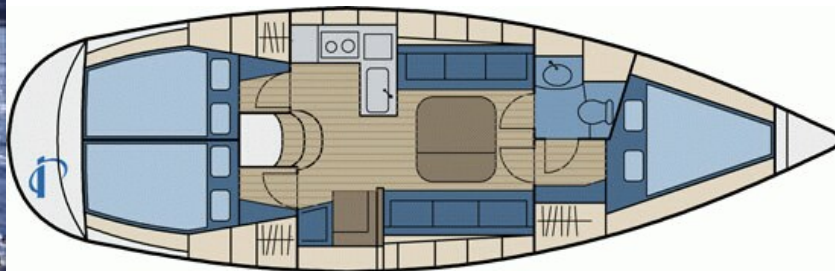

Bavaria 36

Flensburg

Nr.: 355

Länge:	Breite:	Tiefgang:	Segelfläche:	Motor:
11.4 m	3.6 m	1.65 m	62 m ²	21 KW (29 PS)
Kojuen:	Kabinen:	Ruder:	Gewicht:	Wassertank:
6	3	Rad	5.5 t	300 l
Kraftstoff:	Erstwasserung:	Versicherung:		
150 l	2004	inkl. Haftpflicht, Kasko		
Sicherheit:	Segel:	Navigation:	An Deck:	Unter Deck:
Automatikwesten Bootsmannstuhl Bordapotheke Feuerlöscher Handlenzpumpe Lifebelts Nebelhorn Notsignale Rettungsinsel Rettungsring Taschenlampe UKW-Funk UKW: Auch OHNE FUNKSCHEIN buchbar!	Blister als Extra mögl. Lattengroß Rollgenua	Autopilot Barometer Borduhr Echolot Fernglas GPS Hafenhandbuch Handpeilkompass Seekarten Sumlog Windex	Anker mit Kette Badeleiter Beiboot möglich Bootshaken Buganker Fender Festmacher Heckanker Radsteuerung Seereling Sprayhood Teak im Cockpit Winschen	Backofen Dusche Gasherd 2-flamig Geschirr komplett Heizung Kühlbox Landanschluss 230V Nasszelle Radio (CD) Warmwasser WC
Saison 1:	Saison 2:	Saison 3:	Saison 4:	Saison 5:
958,- €/Woche (inkl. Endreinigung) 31.03. - 28.04.2012 15.09. - 29.09.2012 06.10. - 20.10.2012	1.058,- €/Woche (inkl. Endreinigung) 28.04. - 12.05.2012 29.09. - 06.10.2012	1.258,- €/Woche (inkl. Endreinigung) 12.05. - 30.06.2012 25.08. - 15.09.2012	1.458,- €/Woche (inkl. Endreinigung) 30.06. - 14.07.2012 11.08. - 25.08.2012	1.558,- €/Woche (inkl. Endreinigung) 14.07. - 11.08.2012