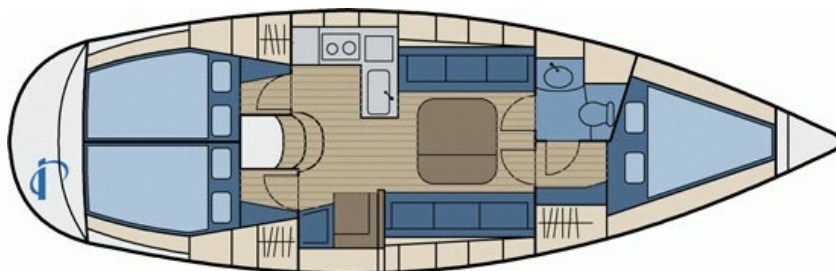

Bavaria 36

Breege/Rügen

Nr.: 30

Länge:	Breite:	Tiefgang:	Segelfläche:	Motor:
11.4 m	3.7 m	1.85 m	62.4 m ²	21 KW (29 PS)
Kojuen:	Kabinen:	Ruder:	Gewicht:	Wassertank:
6	3	Radsteuerung	4.7 t	200 l
Kraftstoff:	Erstwasserung:	Versicherung:		
150 l	2005	inkl. Haftpflicht, Kasko		
Sicherheit:	Segel:	Navigation:	An Deck:	Unter Deck:
Automatikwesten Bootsmannstuhl el.Lenzpumpe Feuerlöscher Handlenzpumpe Lifebelts Nebelhorn Notpinne Notsignale Radarreflektor Rettungsinsel Rettungsring Taschenlampe UKW-Funk UKW: Auch OHNE FUNKSCHEIN buchbar!	Blister als Extra mögl. Lattengroß Rollgenua	Barometer Borduhr Echolot GPS Hafenhandbuch Handpeilkompass Log Seekarten Steuerkompass Windex	Anker mit Kette Beiboot möglich Bootshaken Fender Festmacher Heckanker Radsteuerung Seereling Sprayhood Winschen	Backofen Druckwasserpumpe Gasherd 2-flamig Geschirr komplett Heizung (Diesel) Kühlbox Nasszelle Radio WC
Saison 1:	Saison 2:	Saison 3:	Saison 4:	Saison 5:
958,- €/Woche (inkl. Endreinigung) 31.03. - 28.04.2012 15.09. - 29.09.2012 06.10. - 20.10.2012	1.058,- €/Woche (inkl. Endreinigung) 28.04. - 12.05.2012 29.09. - 06.10.2012	1.258,- €/Woche (inkl. Endreinigung) 12.05. - 30.06.2012 25.08. - 15.09.2012	1.458,- €/Woche (inkl. Endreinigung) 30.06. - 14.07.2012 11.08. - 25.08.2012	1.558,- €/Woche (inkl. Endreinigung) 14.07. - 11.08.2012