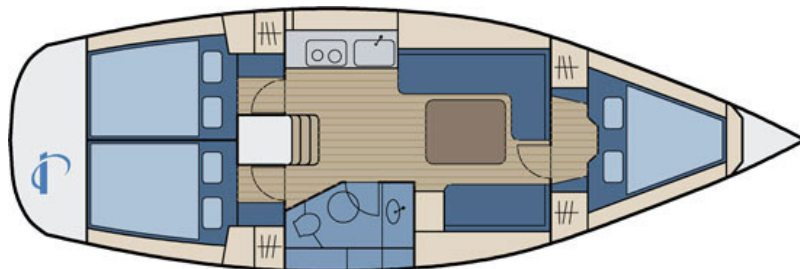

Bavaria 35 cruiser

Kappeln

Ylvie Nr.: 1256

Länge:	Breite:	Tiefgang:	Segelfläche:	Motor:
10.76 m	3.6 m	1.93 m	59 m ²	13 KW (18 PS)
Kojuen:	Kabinen:	Ruder:	Gewicht:	Wassertank:
6	3	Radsteuerung	5.7 t	210 l
Kraftstoff:	Erstwasserung:	Versicherung:		
150 l	2010	inkl. Haftpflicht, Kasko		
Sicherheit:	Segel:	Navigation:	An Deck:	Unter Deck:
Automatikwesten Bootsmannstuhl el.Lenzpumpe Feuerlöscher Handlenzpumpe Lifebelts Nebelhorn Notpinne Notsignale Rettungsinsel Rettungsring Taschenlampe Treibanker UKW-Funk mit DSC	Blister als Extra mögl. Großsegel, durchgelattet Lazy-Bag Rollgenaua	Autopilot Barometer Borduhr Echolot Fernglas GPS Hafenhandbuch Handpeilkompass Kartenplotter Log Magnetkompass Seekarten Steuerkompass Sumlog Windex	Anker m. Kette u. Leine Badeleiter Beiboot möglich Bootshaken Buganker Bugstrahlruder Cockpit-Tisch Cockpitdusche Fallwisch selbsth. Fender Festmacher Kuchenbude Radsteuerung Seereling selbstholende Winschen Sprayhood Zweitanker	Backofen Barometer Borduhr Bordwerkzeug Druckwasserpumpe Dusche Fäkalientank Gasherd 2-flamig Geschirr komplett Heizung (Diesel) Kühlbox Landanschluss 230V Nasszelle Radio (CD) Spüle mit 1 Becken WC
Saison A:	Saison B:	Saison C:	Saison D:	
1.158,- €/Woche (inkl. Endreinigung) 31.03. - 28.04.2012 29.09. - 20.10.2012	1.410,- €/Woche (inkl. Endreinigung) 28.04. - 26.05.2012 15.09. - 29.09.2012	1.641,- €/Woche (inkl. Endreinigung) 26.05. - 23.06.2012 25.08. - 15.09.2012	1.914,- €/Woche (inkl. Endreinigung) 23.06. - 25.08.2012	