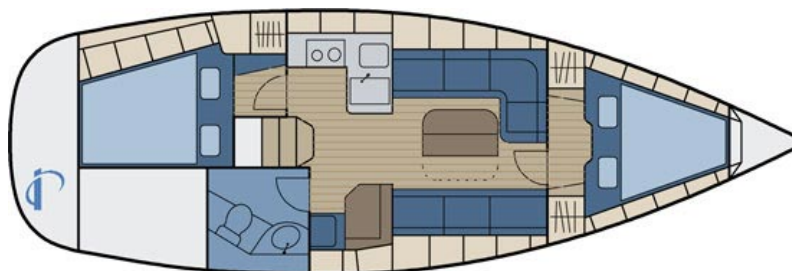

# Bavaria 34

Flensburg

BoraBora Nr.: 1208

Länge:	Breite:	Tiefgang:	Segelfläche:	Motor:
10.4 m	3.48 m	1.95 m	55 m <sup>2</sup>	Yachtdiesel 20 PS (15 KW)

Kojen:	Kabinen:	Ruder:	Gewicht:	Wassertank:
6	2	Rad	4.1 t	200 l