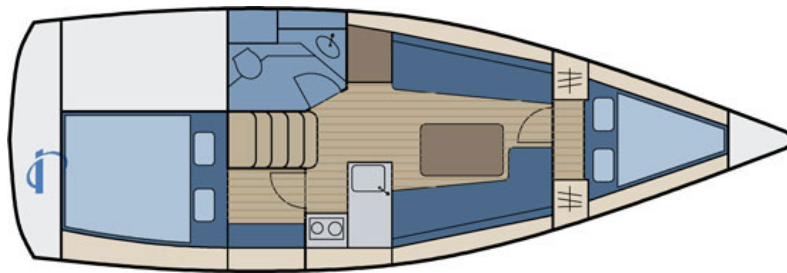

## Bavaria 32 cruiser

### Flensburg

Nr.: 1484

<b>Länge:</b>	<b>Breite:</b>	<b>Tiefgang:</b>	<b>Segelfläche:</b>	<b>Motor:</b>
9.99 m	3.42 m	1.45 m	51 m <sup>2</sup>	Volvo Penta D1-20 13,3 kW (18 PS)
<b>Kojen:</b>	<b>Kabinen:</b>	<b>Ruder:</b>	<b>Gewicht:</b>	<b>Wassertank:</b>
4	2	Radsteuerung	5.2 t	150 l
<b>Kraftstoff:</b>	<b>Erstwasserung:</b>	<b>Versicherung:</b>		
150 l	2011	inkl. Haftpflicht, Kasko		
<b>Sicherheit:</b>	<b>Segel:</b>	<b>Navigation:</b>	<b>An Deck:</b>	<b>Unter Deck:</b>
Automatikwesten Bootsmannstuhl Bordapotheke el. Lenzpumpe Feuerlöscher Handlenzpumpe Lifebelts Nebelhorn Notpinne Notsignale Rettungsinsel Rettungsring Taschenlampe UKW-Funk UKW: Auch OHNE FUNKSCHEIN buchbar! Wantenschneider	Bliester als Extra mögl. Rollfock Rollgroß	Barometer Echolot Farbplotter im Cockpitt Fernglas GPS Handpeilkompass Kartenplotter Log Plotter am Steuerstand Seekarten Windex Windmessanlage	Anker mit Kette Badeleiter Badeplattform Cockpit-Tisch Cockpitdusche Fallwisch selbsth. Fender Festmacher Heckanker Radsteuerung Spi-Baum Sprayhood Winschen selbstholend	Backofen Barometer Druckwasserpumpe Fäkalientank Gasherd 2-flamig Heizung (Diesel) Kühlbox Landanschluss 230V Radio (CD) Spüle mit 1 Becken Warmwasser WC
<b>Saison 1:</b>	<b>Saison 2:</b>	<b>Saison 3:</b>	<b>Saison 4:</b>	<b>Saison 5:</b>
898,- €/Woche (inkl. Endreinigung) 31.03. - 28.04.2012 15.09. - 29.09.2012 06.10. - 20.10.2012	948,- €/Woche (inkl. Endreinigung) 28.04. - 12.05.2012 29.09. - 06.10.2012	1.148,- €/Woche (inkl. Endreinigung) 12.05. - 30.06.2012 25.08. - 15.09.2012	1.348,- €/Woche (inkl. Endreinigung) 30.06. - 14.07.2012 11.08. - 25.08.2012	1.448,- €/Woche (inkl. Endreinigung) 14.07. - 11.08.2012