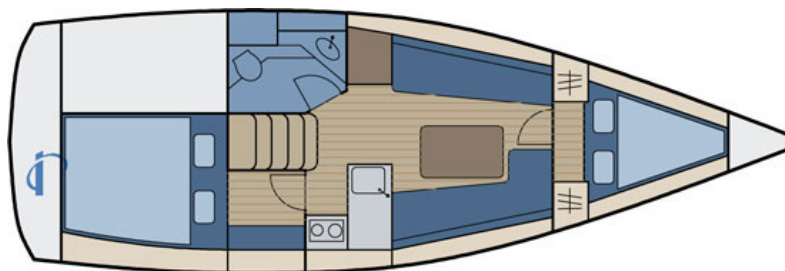

Bavaria 32 cruiser

Flensburg

Bella Donna Nr.: 1289

Länge:	Breite:	Tiefgang:	Segelfläche:	Motor:
9.99 m	3.42 m	1.95 m	50.1 m ²	18 PS Volvo
Kojuen:	Kabinen:	Ruder:	Gewicht:	Wassertank:
4	2	Radsteuerung	0	150 l
Kraftstoff:	Erstwasserung:	Versicherung:		
150 l	2012	inkl. Haftpflicht, kasko		
Sicherheit:	Segel:	Navigation:	An Deck:	Unter Deck:
Bootsmannstuhl Bordapotheke Feuerlöscher Handlenzpumpe Laufleinen Lifebelts Nebelhorn Notpinne Notsignale Rettungsinsel Rettungsring Rettungswesten Taschenlampe UKW-Funk UKW: Auch OHNE FUNKSCHEIN buchbar!	Lattengroß Lazy-Bag Lazy-Jacks Rollgenaua	Autopilot Barometer Borduhr Echolot Fernglas GPS Hafenhandbuch Handpeilkompass Kartenplotter Log Plotter am Steuerstand Seekarten Steuerkompass Windex Windmessaanlage	Anker mit Leine Badeleiter Badeplattform Bootschaken Cockpit-Lautspr. Cockpit-Tisch Fallwisch selbsth. Fender Festmacher Heckanker Radsteuerung Sprayhood Winschen selbstholend	Backofen Barometer Borduhr Bordwerkzeug Druckwasserpumpe Gasherd 2-flamig Geschirr komplett Heizung (Diesel) Kühlbox Landanschluss 230V Nasszelle Radio (CD) Spüle mit 1 Becken Stromwandler 220V/12V Warmwasser WC
Saison 1:	Saison 2:	Saison 3:	Saison 4:	Saison 5:
898,- €/Woche (inkl. Endreinigung) 31.03. - 28.04.2012 15.09. - 29.09.2012 06.10. - 20.10.2012	948,- €/Woche (inkl. Endreinigung) 28.04. - 12.05.2012 29.09. - 06.10.2012	1.148,- €/Woche (inkl. Endreinigung) 12.05. - 30.06.2012 25.08. - 15.09.2012	1.348,- €/Woche (inkl. Endreinigung) 30.06. - 14.07.2012 11.08. - 25.08.2012	1.448,- €/Woche (inkl. Endreinigung) 14.07. - 11.08.2012