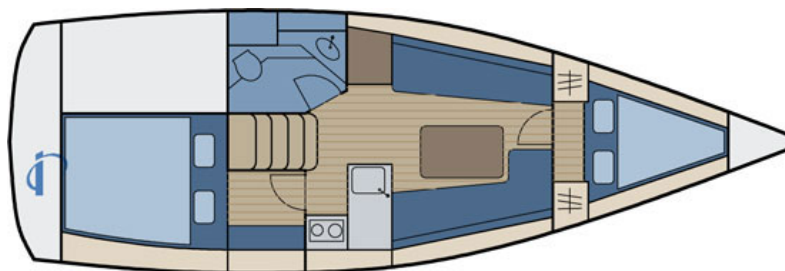

## Bavaria 32 cruiser

### Breege/Rügen

Nr.: 1481

<b>Länge:</b>	<b>Breite:</b>	<b>Tiefgang:</b>	<b>Segelfläche:</b>	<b>Motor:</b>
9.99 m	3.42 m	1.50 m	50 m <sup>2</sup>	Volvo Penta D1-20; 13,3 kW (18PS)
<b>Kojen:</b>	<b>Kabinen:</b>	<b>Ruder:</b>	<b>Gewicht:</b>	<b>Wassertank:</b>
4	2	Radsteuerung	5.2 t	150 l
<b>Kraftstoff:</b>	<b>Erstwasserung:</b>	<b>Versicherung:</b>		
150 l	2012	inkl. Haftpflicht, Kasko		
<b>Sicherheit:</b>	<b>Segel:</b>	<b>Navigation:</b>	<b>An Deck:</b>	<b>Unter Deck:</b>
Automatikwesten Bootsmannstuhl el. Lenzpumpe Feuerlöscher Handlenzpumpe Lifebelts Notpinne Notsignale Rettungsinsel Rettungsring Taschenlampe UKW-Funk UKW: Auch OHNE FUNKSCHEIN buchbar! Wantenschneider	Bliester als Extra mögl. Rollgenau Rollgroß	Autopilot Borduhr Echolot Fernglas GPS Hafenhandbuch Log Plotter am Steuerstand Seekarten Steuerkompass Windex Windmessanlage	Anker mit Leine Badeleiter Badeplattform Bootshaken Cockpit-Tisch Fallwisch selbsth. Fender Festmacher Handscheinwerfer Heckanker Radsteuerung Seereling Sprayhood Winschen Winschen selbstholend	Backofen Bordwerkzeug Druckwasserpumpe Fäkalientank Gasherd 2-flamig Geschirr komplett Heizung (Diesel) Kühlbox Landanschluss 230V Nasszelle Radio (CD) Radio (CD, MP3) Spüle mit 1 Becken Warmwasser WC
<b>Saison 1:</b>	<b>Saison 2:</b>	<b>Saison 3:</b>	<b>Saison 4:</b>	<b>Saison 5:</b>
898,- €/Woche (inkl. Endreinigung) 31.03. - 28.04.2012 15.09. - 29.09.2012 06.10. - 20.10.2012	948,- €/Woche (inkl. Endreinigung) 28.04. - 12.05.2012 29.09. - 06.10.2012	1.148,- €/Woche (inkl. Endreinigung) 12.05. - 30.06.2012 25.08. - 15.09.2012	1.348,- €/Woche (inkl. Endreinigung) 30.06. - 14.07.2012 11.08. - 25.08.2012	1.448,- €/Woche (inkl. Endreinigung) 14.07. - 11.08.2012