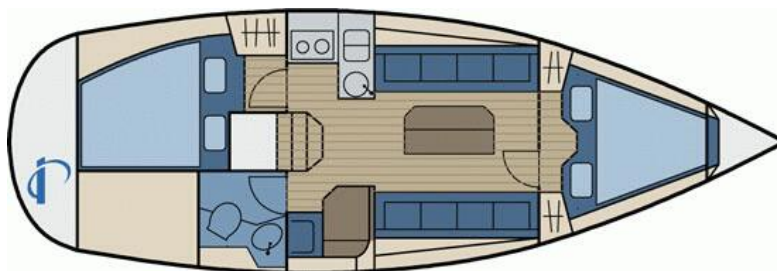

Bavaria 30 cruiser

nicht aktives Schiff

Baltic Relax Nr.: 663

Länge:	Breite:	Tiefgang:	Segelfläche:	Motor:
9.45 m	3.29 m	1.4 m	52.7 m ²	13 KW (18 PS)
Kojuen:	Kabinen:	Ruder:	Gewicht:	Wassertank:
4	2	Radsteuerung	4.4 t	150 l
Kraftstoff:	Erstwasserung:	Versicherung:		
90 l	2006	inkl. Haftpflicht, Kasko		
Sicherheit:	Segel:	Navigation:	An Deck:	Unter Deck:
Automatikwesten Bootsmannstuhl Bordapotheke el.Lenzpumpe Feuerlöscher Handlenzpumpe Lifebelts Nebelhorn Notpinne Notsignale Radarreflektor Rettungsinsel Rettungskragen Taschenlampe UKW-Funk mit DSC UKW: Auch OHNE FUNKSCHEIN buchbar! Wantenschneider	Blister als Extra mögl. Lattengroß Lazy-Jacks Rollgenua	Autopilot Barometer Borduhr Echolot Fernglas GPS Hafenhandbuch Handpeilkompass Kartenplotter farbig Log Plotter am Steuerstand Seekarten Steuerkompass Windex Windmessanlage	Anker mit Leine Badeleiter Beiboot möglich Bootshaken Buganker Cockpit-Tisch Cockpitdusche Festmacher Heckdusche Radsteuerung Seereling selbstholende Winschen Sprayhood Springklampen Teak im Cockpit Winschen	Backofen Bordwerkzeug Druckwasserpumpe Fäkalientank Gasherd 2-flamig Geschirr komplett Heizung Kühlbox Landanschluss 230V Nasszelle Radio (CD) Spüle mit 1 Becken WC
Saison 1:	Saison 2:	Saison 3:	Saison 4:	Saison 5:
760,- €/Woche (inkl. Endreinigung) 31.03. - 28.04.2012 29.09. - 20.10.2012	840,- €/Woche (inkl. Endreinigung) 28.04. - 12.05.2012 08.09. - 29.09.2012	960,- €/Woche (inkl. Endreinigung) 12.05. - 09.06.2012 23.06. - 30.06.2012 25.08. - 08.09.2012	1.010,- €/Woche (inkl. Endreinigung) 09.06. - 23.06.2012	1.190,- €/Woche (inkl. Endreinigung) 30.06. - 14.07.2012
Saison 6:	Saison 7:			
1.240,- €/Woche (inkl. Endreinigung) 14.07. - 11.08.2012	1.070,- €/Woche (inkl. Endreinigung) 11.08. - 25.08.2012			
Kautiön:	Zahlung:	Übernahme:	Rückgabe:	
500 €	30% bei Vertragsabschluss 70% 4 Wochen vor Charterbeginn	Samstag ab 09.00 Uhr	Freitag bis 16.30 Uhr	
PCO Teplitzer Allee 16-18 24146 Kiel	Telefon: 0431/71 97 97 0	Telefax: 0431/71 97 97 3	eMail: info@pc-ostsee.de	Internet: www.pc-ostsee.de