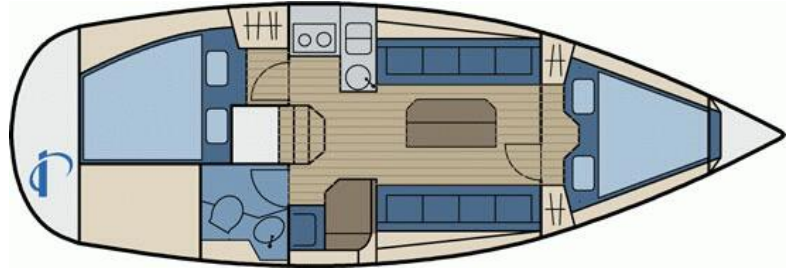

# Bavaria 30 cruiser

## Flensburg

Nr.: 800

<b>Länge:</b>	<b>Breite:</b>	<b>Tiefgang:</b>	<b>Segelfläche:</b>	<b>Motor:</b>
9.3 m	3.29 m	1.75 m	52.7 m <sup>2</sup>	14 KW ( 19 PS)
<b>Kojuen:</b>	<b>Kabinen:</b>	<b>Ruder:</b>	<b>Gewicht:</b>	<b>Wassertank:</b>
4	2	Radsteuerung	4.2 t	150 l
<b>Kraftstoff:</b>	<b>Erstwasserung:</b>	<b>Versicherung:</b>		
90 l	2007	inkl. Haftpflicht, Kasko		
<b>Sicherheit:</b>	<b>Segel:</b>	<b>Navigation:</b>	<b>An Deck:</b>	<b>Unter Deck:</b>
Automatikwesten Bootsmannstuhl Bordapotheke el.Lenzpumpe Feuerlöscher Handlenzpumpe Nebelhorn Rettungsinsel Rettungsring Taschenlampe UKW-Funk UKW: Auch OHNE FUNKSCHEIN buchbar! Wantenschneider	Blister als Extra mögl. Rollgenau Rollgroß	Barometer Borduhr Echolot Fernglas GPS Hafenhandbuch Handpeilkompass Kartenplotter Log Seekarten Steuerkompass Windex	Anker mit Kette Badeleiter Beiboot möglich Bootshaken Buganker Cockpit-Tisch Decksbeleuchtung Fender Festmacher Radsteuerung Sprayhood Wasserschlauch Winschen Winschen selbstholend	Backofen Bordwerkzeug Druckwasserpumpe Gasherd 2-flamig Geschirr komplett Heizung Kühlbox Landanschluss 230V Nasszelle Radio (CD) Spüle mit 1 Becken WC
<b>Saison 1:</b>	<b>Saison 2:</b>	<b>Saison 3:</b>	<b>Saison 4:</b>	<b>Saison 5:</b>
798,- €/Woche (inkl. Endreinigung) 31.03. - 28.04.2012 15.09. - 29.09.2012 06.10. - 20.10.2012	848,- €/Woche (inkl. Endreinigung) 28.04. - 12.05.2012 29.09. - 06.10.2012	1.048,- €/Woche (inkl. Endreinigung) 12.05. - 30.06.2012 25.08. - 15.09.2012	1.148,- €/Woche (inkl. Endreinigung) 30.06. - 14.07.2012 11.08. - 25.08.2012	1.248,- €/Woche (inkl. Endreinigung) 14.07. - 11.08.2012