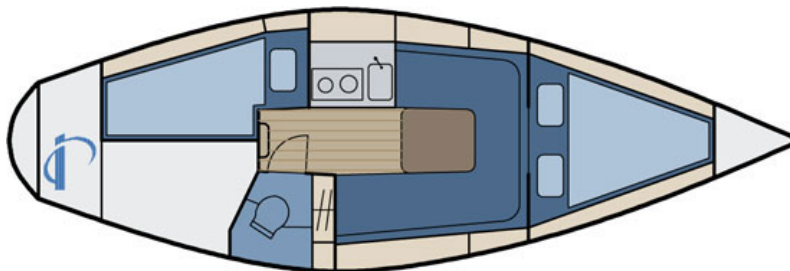

Albin 79

Stralsund

Wuseltante Nr.: 1248

Länge:	Breite:	Tiefgang:	Segelfläche:	Motor:
7.9 m	2.66 m	1.4 m	31 m ²	Volvo Penta MD5A 7,5 PS (5,5 kW)
Kojen:	Kabinen:	Ruder:	Gewicht:	Wassertank:
3	1	Pinne	2.1 t	60 l
Kraftstoff:	Erstwasserung:	Versicherung:		
20 l	1978	inkl. Haftpflicht, Kasko		
Sicherheit:	Segel:	Navigation:	An Deck:	Unter Deck:
Automatikwesten Bordapotheke Feuerlöscher Handlenzpumpe Kinderwesten Lifebelts Nebelhorn Notsignale Radarreflektor Rettungsinsel Rettungsring Taschenlampe UKW: Auch OHNE FUNKSCHEIN buchbar!	Großsegel, durchgelattet Rollfock Rollgenua	Barometer Borduhr Echolot Fernglas Hand - GPS Handpeilkompass Kartenplotter farbig Log Magnetkompass Seekarten Steuerkompass	Anker mit Leine Badeleiter Bootshaken Fender Festmacher Pinne Pinnenausleger Seereling Sprayhood Winschen Zweitanker	Bordwerkzeug Gasherd 2-flamig Geschirr komplett Heizung (Diesel) Kühlbox Landanschluss 230V Radio (CD, MP3) Spüle mit 1 Becken Stromwandler 220V/12V WC
Vor- und Nachsaison:	Hauptsaison:	Nebensaison:		
530,- €/Woche (inkl. Endreinigung) 31.03. - 28.04.2012 15.09. - 20.10.2012	630,- €/Woche (inkl. Endreinigung) 26.05. - 25.08.2012	580,- €/Woche (inkl. Endreinigung) 28.04. - 26.05.2012 25.08. - 15.09.2012		